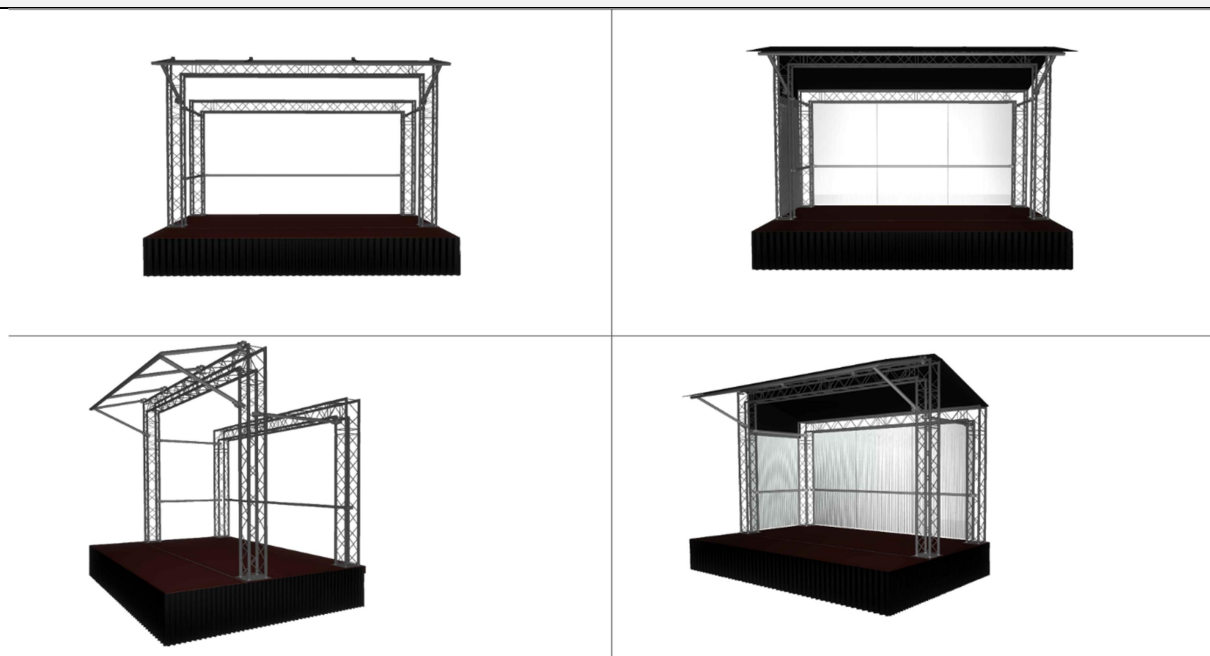

Bütec	Bühnentreppe 20cm schwarz	2 Stück
Bütec	Bühnentreppe grau mit Teppich 20-60cm	1 Stück

Bühne		Trailerbühne
Trailerbühne	6x6/ 6x4m	1 Stück
Trailerbühne	5x3m	1 Stück

Trailer Bühne 5x3m

Kabeln

Tontechnik		Kabeln
L Acoustics	CA-COM 25m	10 Stück
L Acoustics	CA-COM 10m	10 Stück